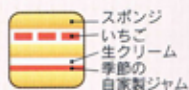

Decoration cake - fresh cream -

ふわふわのスポンジを、
真っ白な生クリームでやさしく包み込みました。
彩りのコントラストも鮮やかに、味わいも格別な
デコレーションケーキの定番です。

※季節によっては写真のように盛り付け
できない場合がございます。

＋ 生クリーム / デコレーションケーキ ＋

いちごをたっぷりサンド。ハッピータイムを代表するケーキです。

＋ ハッピーバースデー

7号(直径21cm)
9~12人用 | ¥3,600

6号(直径18cm)
6~8人用 | ¥3,100

5号(直径15cm)
4~5人用 | ¥2,600

7種類の旬のフルーツで飾りました。はなやかなケーキです。

＋ フルーツショップ

7号(直径21cm)
9~12人用 | ¥4,100

6号(直径18cm)
6~8人用 | ¥3,500

5号(直径15cm)
4~5人用 | ¥2,900

4号(直径12cm)
2~3人用 | ¥2,300

まるまるのいちごをたっぷりサンド。大人向けのケーキです。

＋ ローズランド

7号(直径21cm)
9~12人用 | ¥3,900

6号(直径18cm)
6~8人用 | ¥3,300

5号(直径15cm)
4~5人用 | ¥2,700

4号(直径12cm)
2~3人用 | ¥2,000

お花畑で動物たちが楽しそうに遊んでいます。