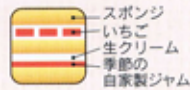

7号(直径21cm)
9~12人用 | ¥3,600

6号(直径18cm)
6~8人用 | ¥3,100

5号(直径15cm)
4~5人用 | ¥2,600

7種類の旬のフルーツで飾りました。はなやかなケーキです。

＋ フルーツショップ

7号(直径21cm)
9~12人用 | ¥4,100

6号(直径18cm)
6~8人用 | ¥3,500

5号(直径15cm)
4~5人用 | ¥2,900

4号(直径12cm)
2~3人用 | ¥2,300

まるまるのいちごをたっぷりサンド。大人向けのケーキです。

＋ ローズランド

7号(直径21cm)
9~12人用 | ¥3,900

6号(直径18cm)
6~8人用 | ¥3,300

5号(直径15cm)
4~5人用 | ¥2,700

4号(直径12cm)
2~3人用 | ¥2,000

お花畑で動物たちが楽しそうに遊んでいます。