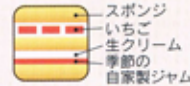

4号(直径12cm)
2~3人用 | ¥2,300

まるまるのいちごをたっぷりサンド。大人向けのケーキです。

＋ ローズランド

7号(直径21cm)
9~12人用 | ¥3,900

6号(直径18cm)
6~8人用 | ¥3,300

5号(直径15cm)
4~5人用 | ¥2,700

4号(直径12cm)
2~3人用 | ¥2,000

お花畑で動物たちが楽しそうに遊んでいます。

＋ フラワーガーデン

7号(直径21cm)
9~12人用 | ¥4,500

6号(直径18cm)
6~8人用 | ¥3,800

5号(直径15cm)
4~5人用 | ¥3,200

4号(直径12cm)
2~3人用 | ¥2,500

※掲載商品は季節により、一部仕様が変更になる場合がございます。