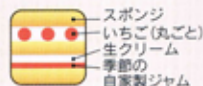

7号(直径21cm)
9~12人用 | ¥3,600

6号(直径18cm)
6~8人用 | ¥3,100

5号(直径15cm)
4~5人用 | ¥2,600

7種類の旬のフルーツで飾りました。はなやかなケーキです。

＋ フルーツショップ

7号(直径21cm)
9~12人用 | ¥4,100

6号(直径18cm)
6~8人用 | ¥3,500

5号(直径15cm)
4~5人用 | ¥2,900

4号(直径12cm)
2~3人用 | ¥2,300

まるまるのいちごをたっぷりサンド。大人向けのケーキです。

＋ ローズランド

7号(直径21cm)
9~12人用 | ¥3,900

6号(直径18cm)
6~8人用 | ¥3,300

5号(直径15cm)
4~5人用 | ¥2,700

4号(直径12cm)
2~3人用 | ¥2,000

お花畑で動物たちが楽しそうに遊んでいます。